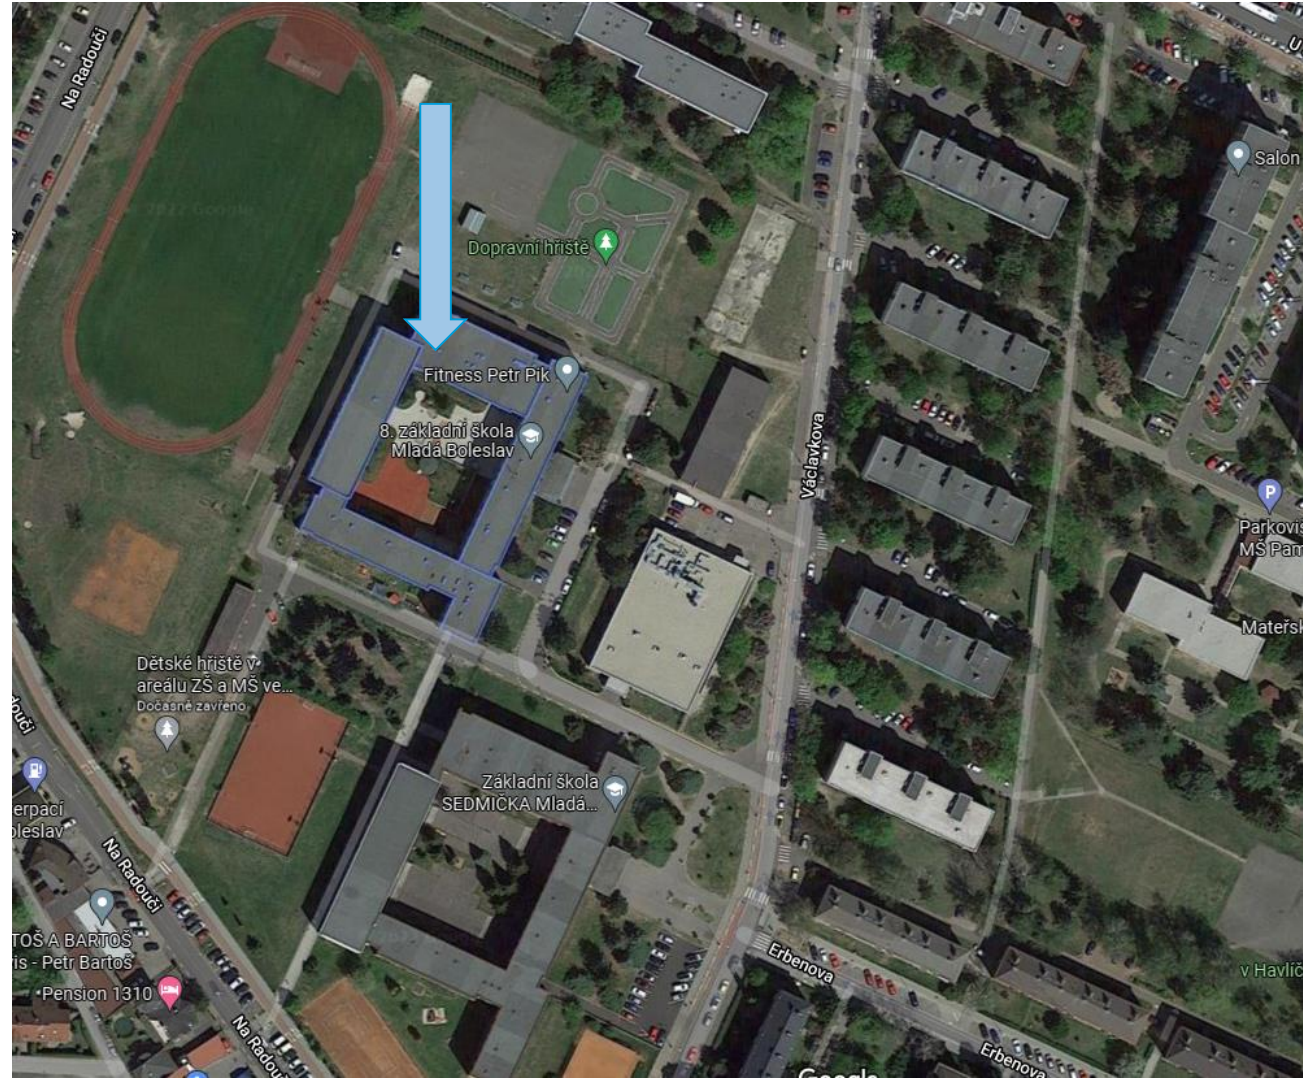

Vítejte
na prohlídce 8. ZŠ

Naše škola
se nachází ve
Václavkově ulici,
dále od vozovky.

O škole

Jsme úplná škola
s 14 třídami
na prvním stupni
a 11 třídami
na druhém stupni.
Průměrný počet žáků ve
třídě je na prvním stupni
24, na druhém stupni 23.

Vstupní hala

Ve vstupní hale se nachází recepce:

- zajištění bezpečnosti vstupu,
- prvotní informace pro příchozí.

Hala slouží také jako odpočinková část v době polední přestávky.

Škola má bezbariérový přístup